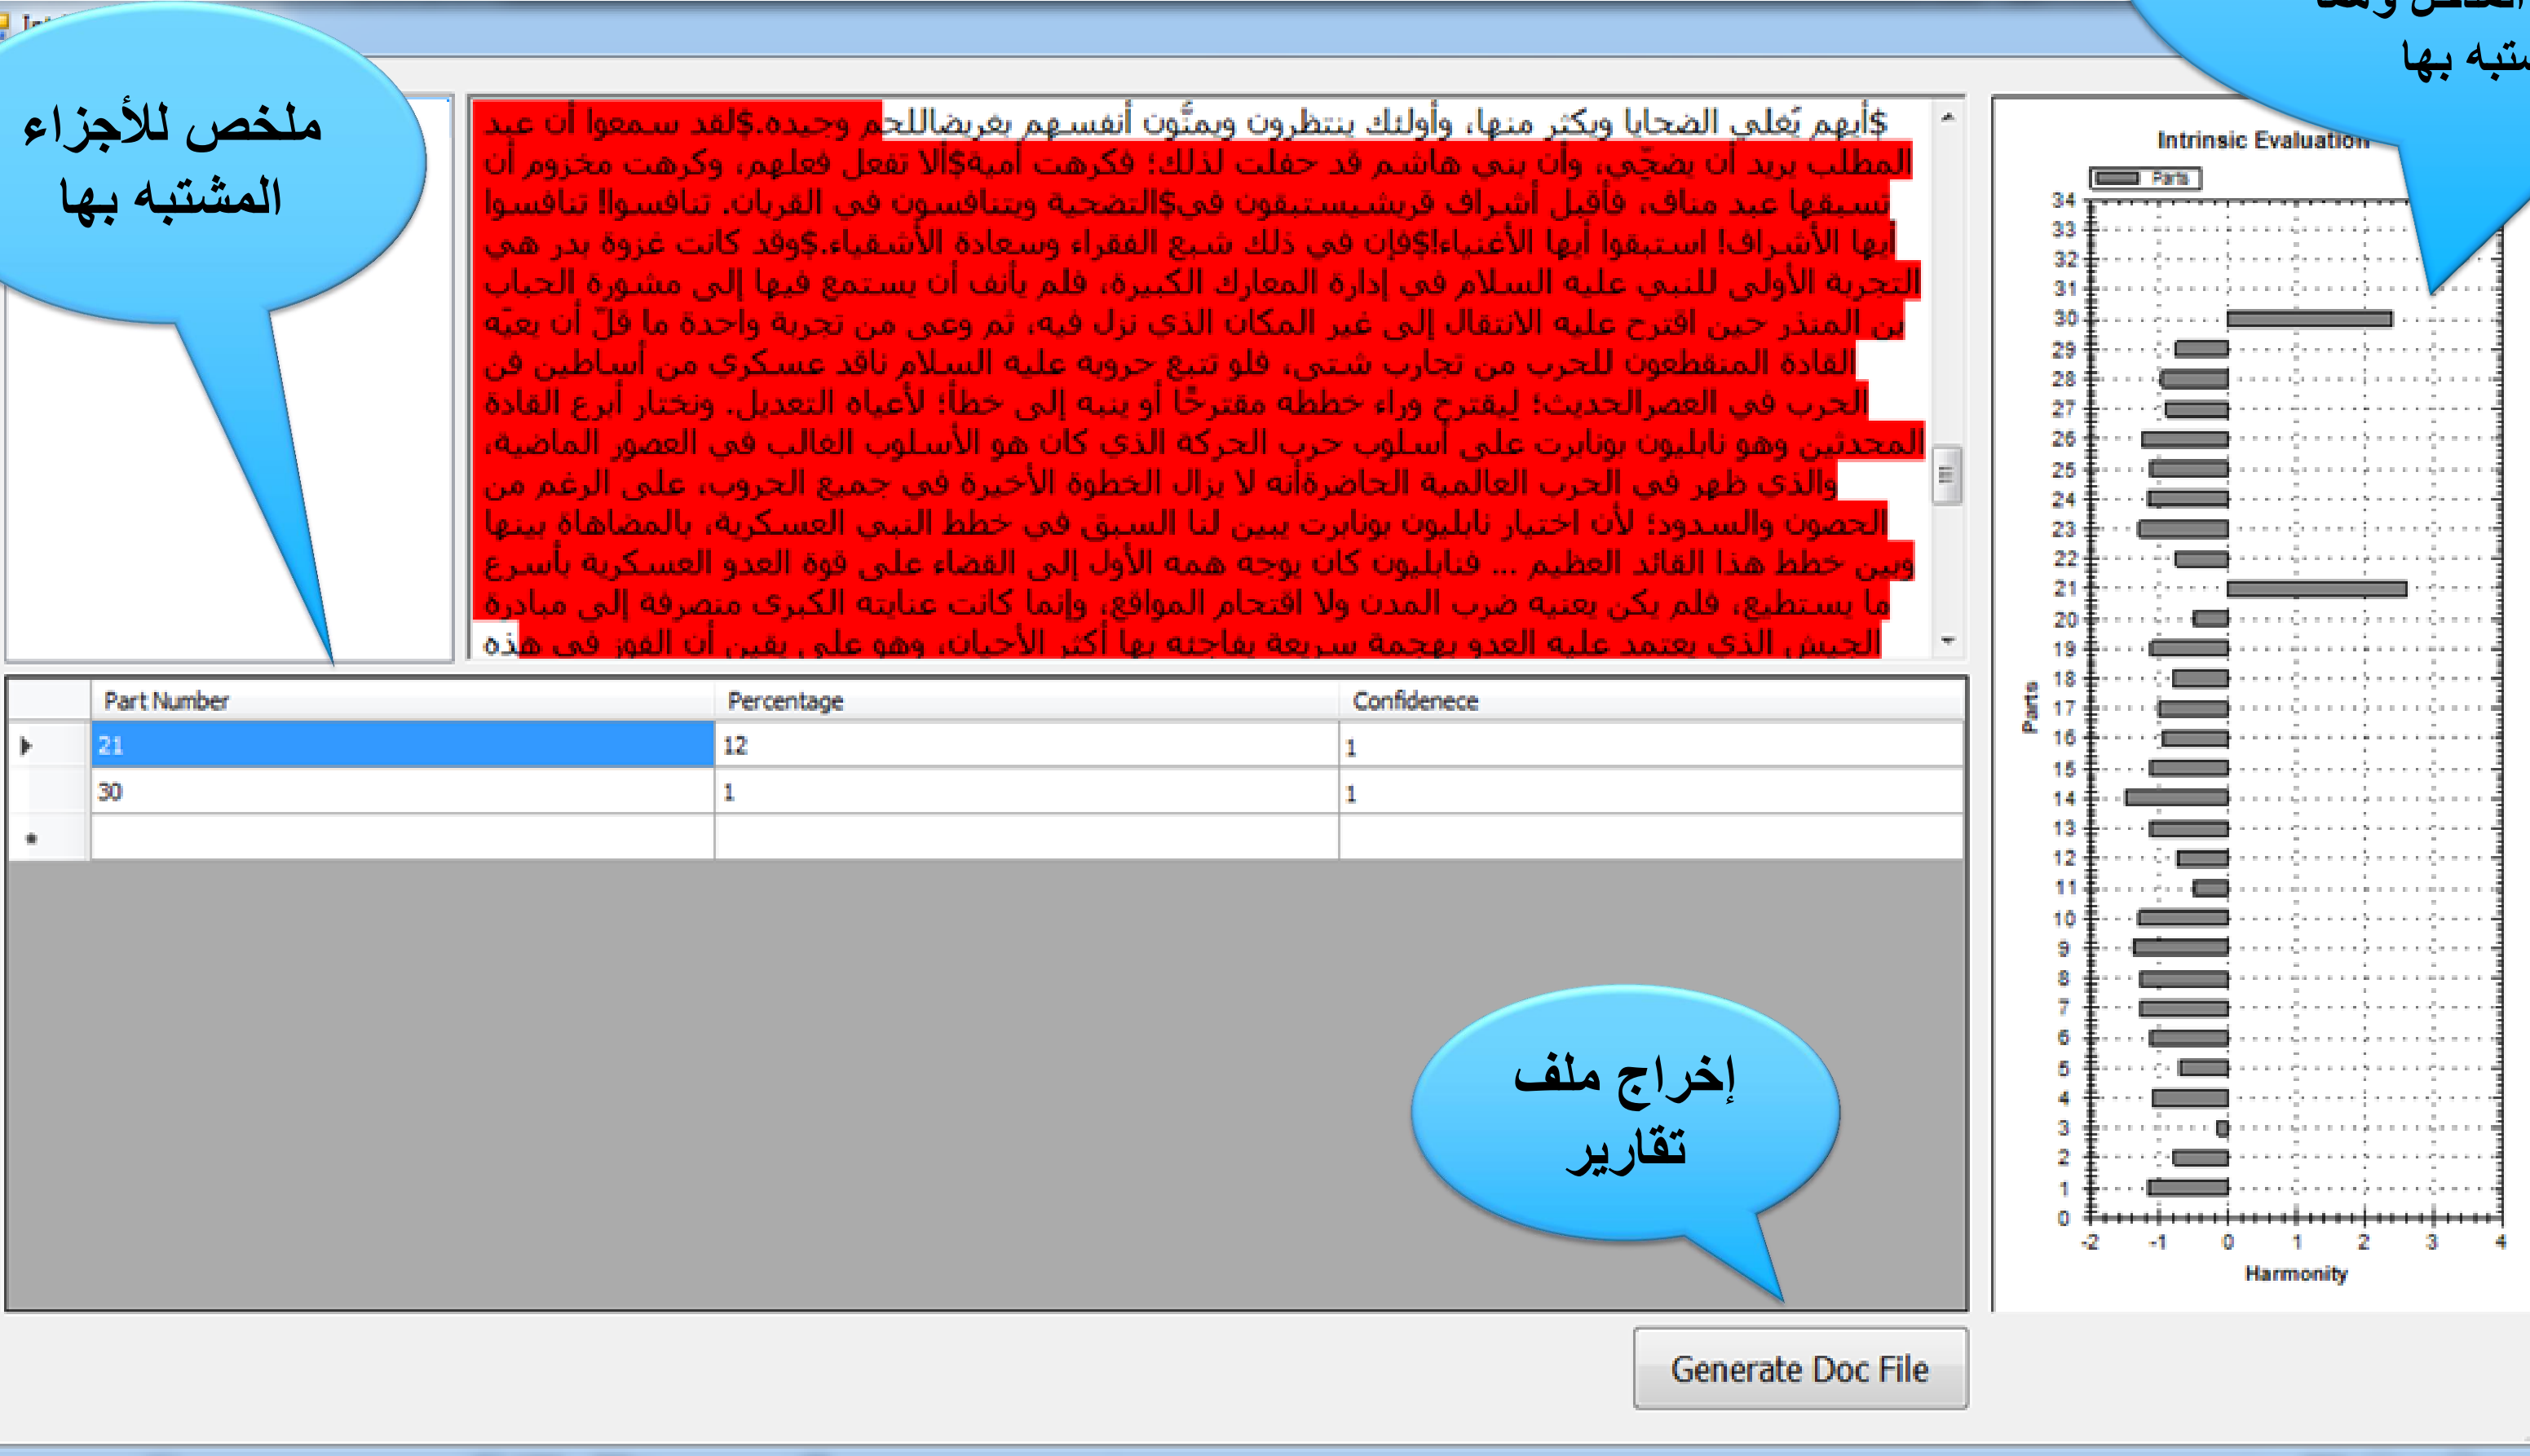

الاستطلاع

كشف الاستطلاع في اللغة العربية

هو نظام تم بناؤه لكشف عمليات الاستطلاع في النصوص العربية. وقد تم بناء هذا النظام باستخدام العديد من نظم معالجة النصوص العربية التابعة للشركة. ويُستخدم نظام كشف الاستطلاع لمجابهة سرقة الأبحاث العلمية و الأدبية.

ينقسم هذا النظام إلى نوعين. أولهما كشف الاستطلاع الخارجي (مصدر خارجي للنصوص المحتمل الاستطلاع منها) والثاني هو كشف الاستطلاع الداخلي (هو كشف الاستطلاع المحتمل عن طريق تحليل داخلي للنص دون الحاجة إلى مصادر نصوص خارجية).

ملخص للأجزاء المشتبه بها

Source	Percentile
00348	33%

اعلنت مجموعة فنادق سويسرية عن تقديم تشكيكه من عروض العطلات السياحية الشتوية الجذابه للزائرين من منطقة الشرق الاوسط. وتضم عروض مجموعه فنادق زايلر ومنتجع ريفل الب 2222م في بلدة زيرمات قضاء ليلتين ثلاث وسبع ليال . وضممت هذه العروض لتشمل كافة عناصر فصل الشتاء مثل تعلم التزلج على الثلوج تذوق اشهى الماكولات السويسرية التقليدية والدولية ومعالجات سبا للبشره . وقال مارتن سوندرجر مدير المبيعات والتسويق بمجموعة فنادق زايلر وريفل الب 2222م لقد صممنا العروض بحيث تناسب اذواق كافة الزائرين العرب الذين لم يجربوا ابدا قضاء عطلات شتويه سابقا واولئك الذين يعشقون رياضه التزلج على الثلوج . ونامل ان تشجع العروض اعدادا متزايدة من الضيوف العرب لزيارة بلدة زيرمات على سفوح جبال الالب بجنوب سويسرا خلال فصل شتاء العام الحالي وتيسري العروض من بداية نوفمبر 2003م الجاري الى منتصف شهر ابريل 2004م القادم وتقدم المجموعة عرض ثلاث ليال مقابل 639 فرنكا سويسريا 483 دولارا أمريكيا وعرض السبع ليال مقابل 1115 فرنكا سويسريا 843 دولارا أمريكيا شامله بطاقة دخول للتزلج على الثلوج لمدة ستة ايام وإفطار . وتوفر المجموعة عروضها

إخراج ملف تقارير

Generate Doc File

تقرير التحليل الخارجي

الاستلال

كشف الاستلال في اللغة العربية

توفر تقنية كشف الاستلال رسم بياني يوضح مقدار التناسق اللغوي للنص المدخل. ويتضح من الرسم اختلاف جزئين من النص المدخل وهما الأجزاء المشتبه بها